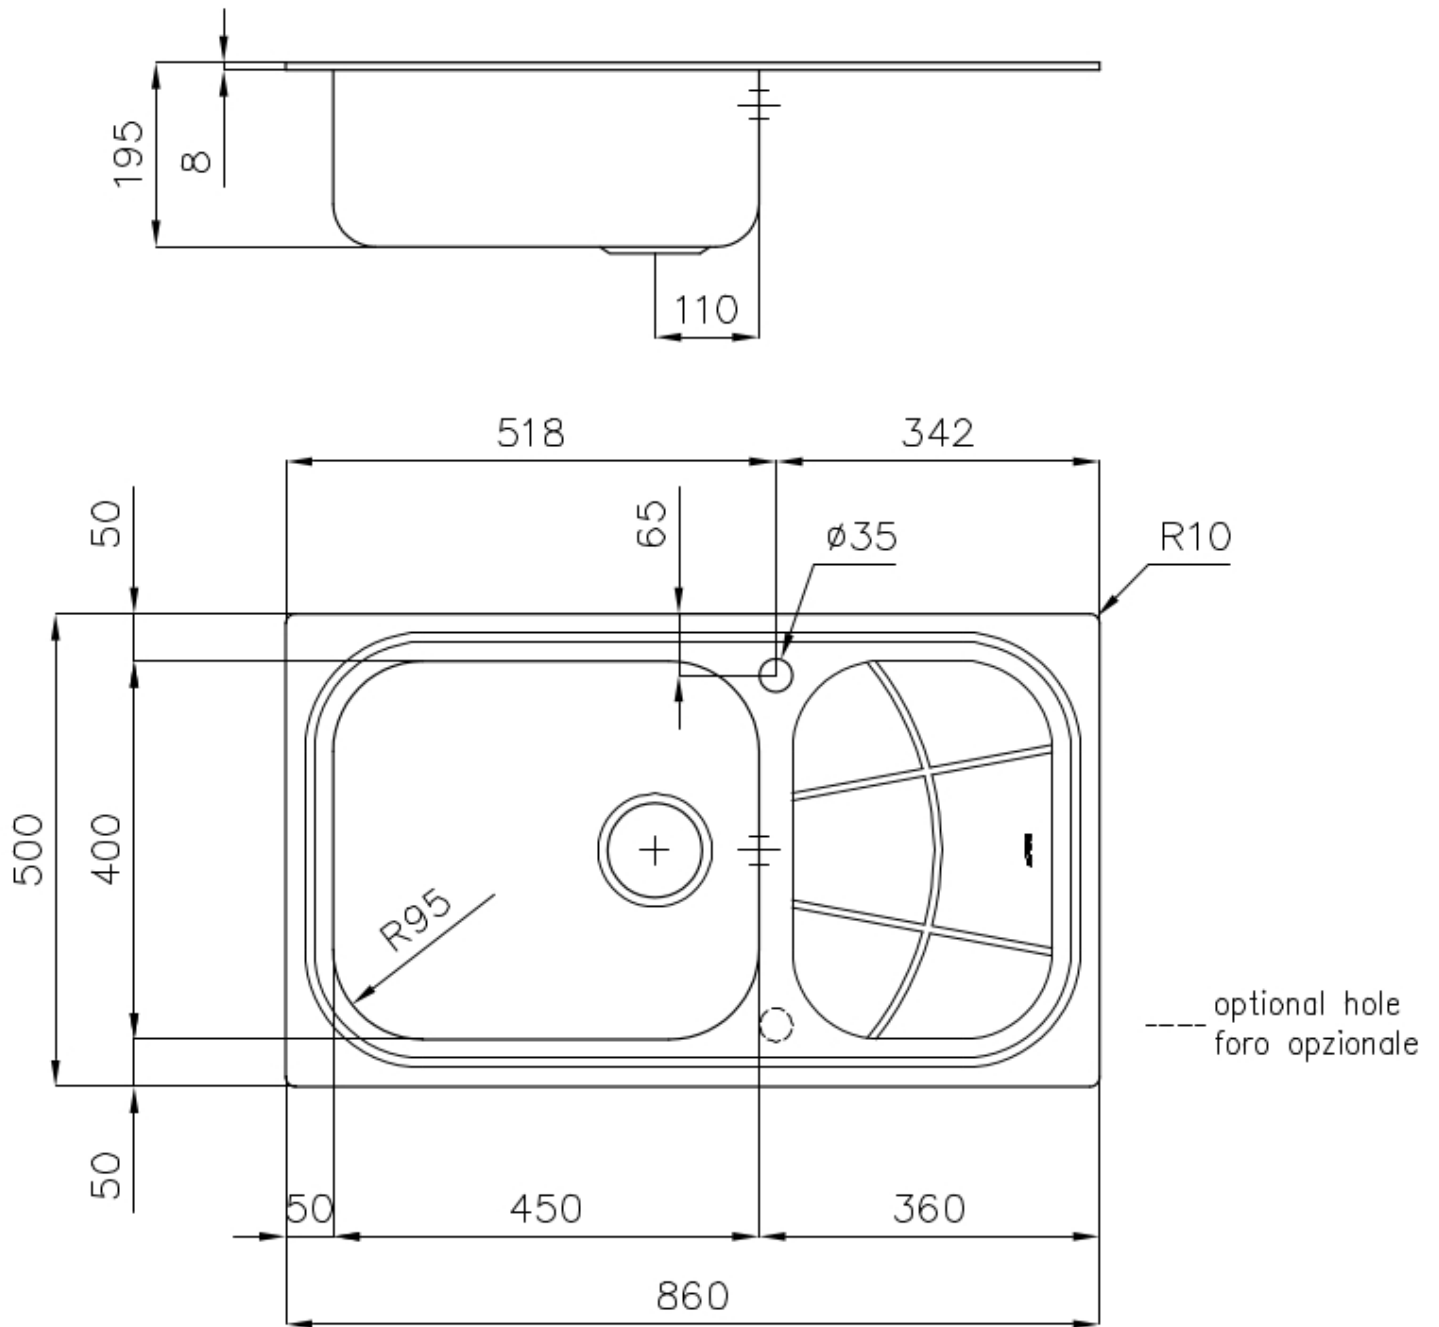

Fregadero Big Bowl

Cubeta a la izquierda

fregaderos

Código: 1561 202

CARACTERÍSTICAS

DESAGÜE 3,5" BASKET

Desagüe grande de 3,5" equipado con el práctico tapón cestillo que impide el flujo de las partes sólidas en la alcantarilla.

Dimensiones 860x500 mm

Dotaciones estándar Soportes de fijación, junta, desagüe, rebosadero y sifón, Caja de embalaje

Orificios Monomando 1 orificio de serie - 2° orificio bajo petición

Hueco de encastre 840 x 480 mm

Escurreidor Si

Anchura 86 cm

Medida de la cubeta 450x400mm

Número de cubetas 1 cubeta

Desagüe Desagüe 3.5 "

DIBUJOS TÉCNICOS

ACCESORIOS OPCIONALES

Cesta blanca de acero inoxidable
8612 000